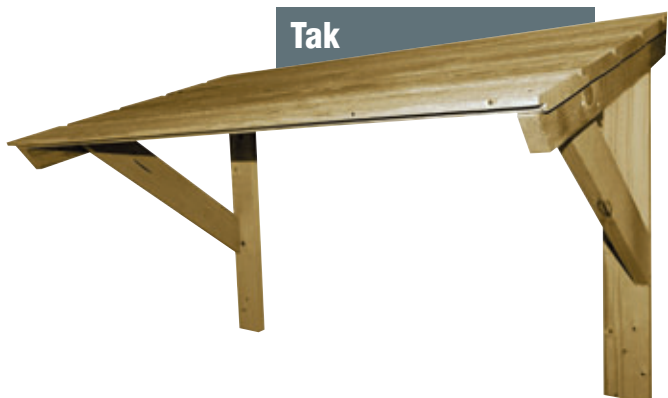

Hus og tak til varmepumper

Tak