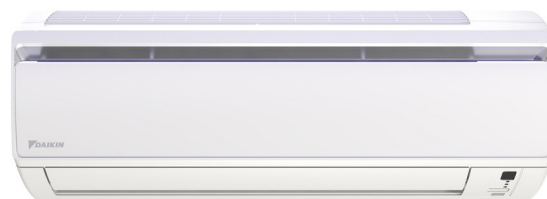

# Moskus

Kompakt, kraftig og prisgunstig

Daikin Moskus er en nyutviklet serie med små innedeler spesielt tilpasset plassering over en dør. Selv om Moskus er prisgunstig benyttes den spesialtilpassede Nordiske utedelen med Daikin sin unike fritthengende coil. Daikin Moskus er ekstremt kraftig og kan levere opptil 3.800W varmekapasitet selv ved  $-15^{\circ}\text{C}$ .

- Unik fritthengende coil
- Ekstra kompakt innedel
- Styring via Wifi med Daikin app mulig
- Vedlikeholdsvarme ned til  $10^{\circ}\text{C}$  settpunkt
- Peisfunksjon
- Perfekt komfort modus
- Titanium apatitt luftfilter fjerner virus og bakterier

# Moskus

Kompakt, kraftig og prisgunstig

- Unik Daikin fritthengende coil
- Ingen energikrevende varmekabel
- Kort, kraftig og sjelden avriming
- Stabil og høy varmekapasitet

UTEDEL			RXL25M	RXL35M
Dimensjoner	(høyde x bredde x dybde)	mm	550x845x285	
Vekt		kg	40	
Lydtrykk	Kjøling	Nom./Stille	dBA	48/44
	Oppvarming	Nom./Stille	dBA	48/45
Kuldemedium		Type	R410A	
Rørlengde	Maks lengde/høydeforskjell	m	20/15	
Strømforsyning			230V/1ph/50Hz	
Anbefalt sikring		A	16A	