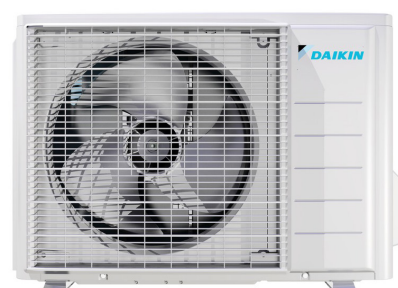

# Moskus

Kompakt, kraftig og prisgunstig

Daikin Moskus er en nyutviklet serie med små innedeler spesielt tilpasset plassering over en dør. Selv om Moskus er prisgunstig benyttes den spesialtilpassede Nordiske utedelen med Daikin sin unike fritthengende coil. Daikin Moskus er ekstremt kraftig og kan levere opptil 3.800W varmekapasitet selv ved  $-15^{\circ}\text{C}$ .

- Unik fritthengende coil
- Ekstra kompakt innedel
- Styring via Wifi med Daikin app mulig
- Vedlikeholdsvarme ned til  $10^{\circ}\text{C}$  settpunkt
- Peisfunksjon
- Perfekt komfort modus
- Titanium apatitt luftfilter fjerner virus og bakterier

# Moskus

Kompakt, kraftig og prisgunstig

- Unik Daikin fritthengende coil
- Ingen energikrevende varmekabel
- Kort, kraftig og sjelden avriming
- Stabil og høy varmekapasitet